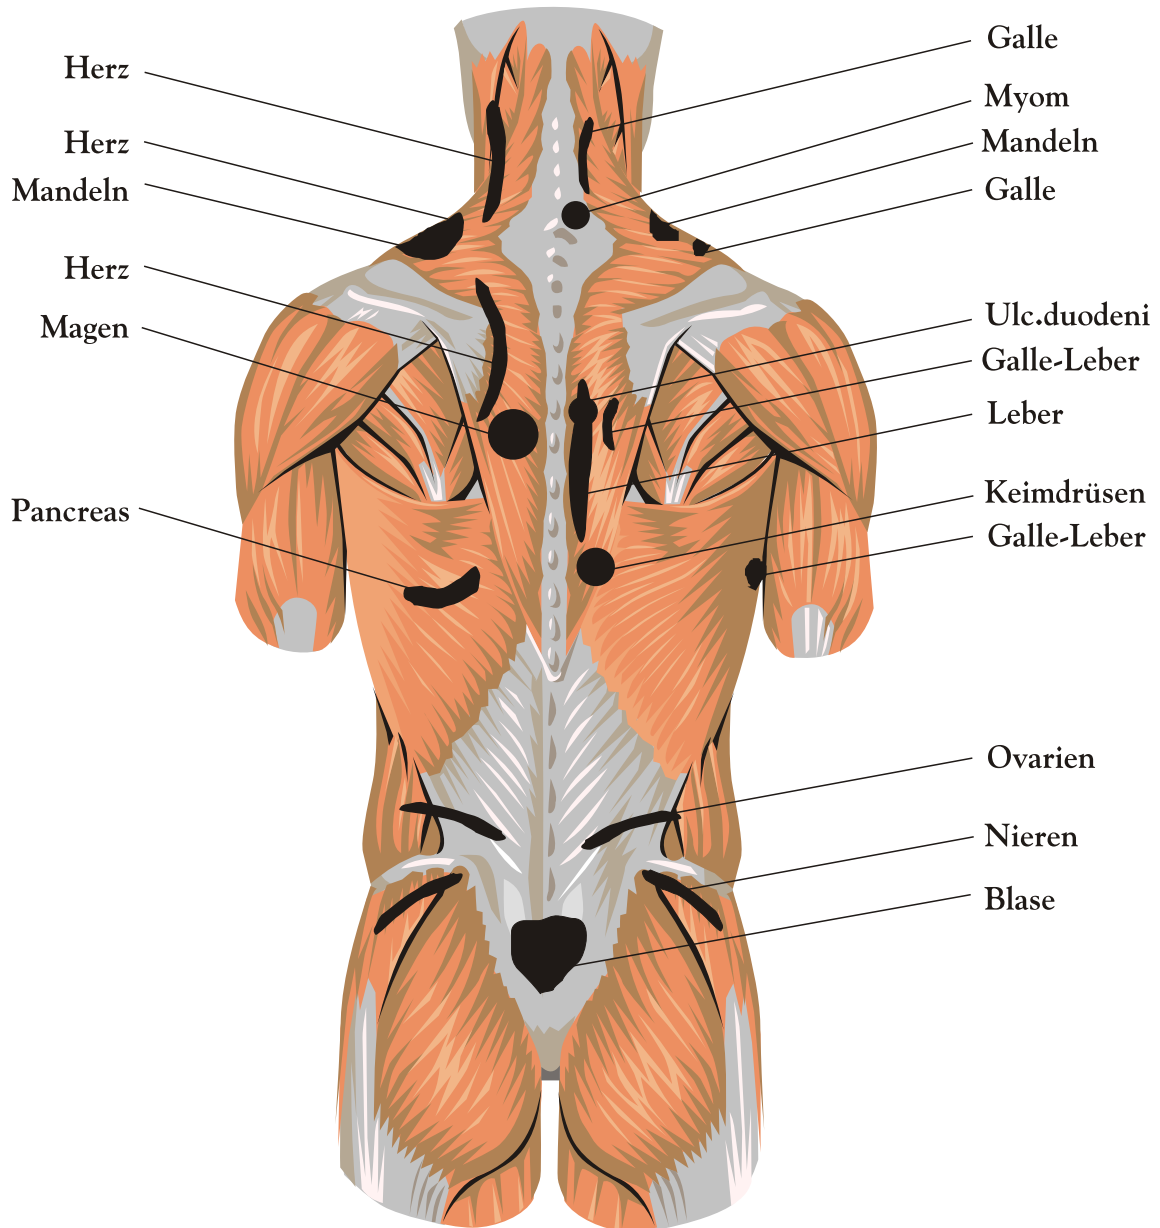

Übersicht über die massagemäßig erfaßbaren Reflexzonen am Rücken

Ein Service der

Kapellenstr. 18, 65606 Villmar
Fax 0 64 82 - 91 17 95, www.asconex.de