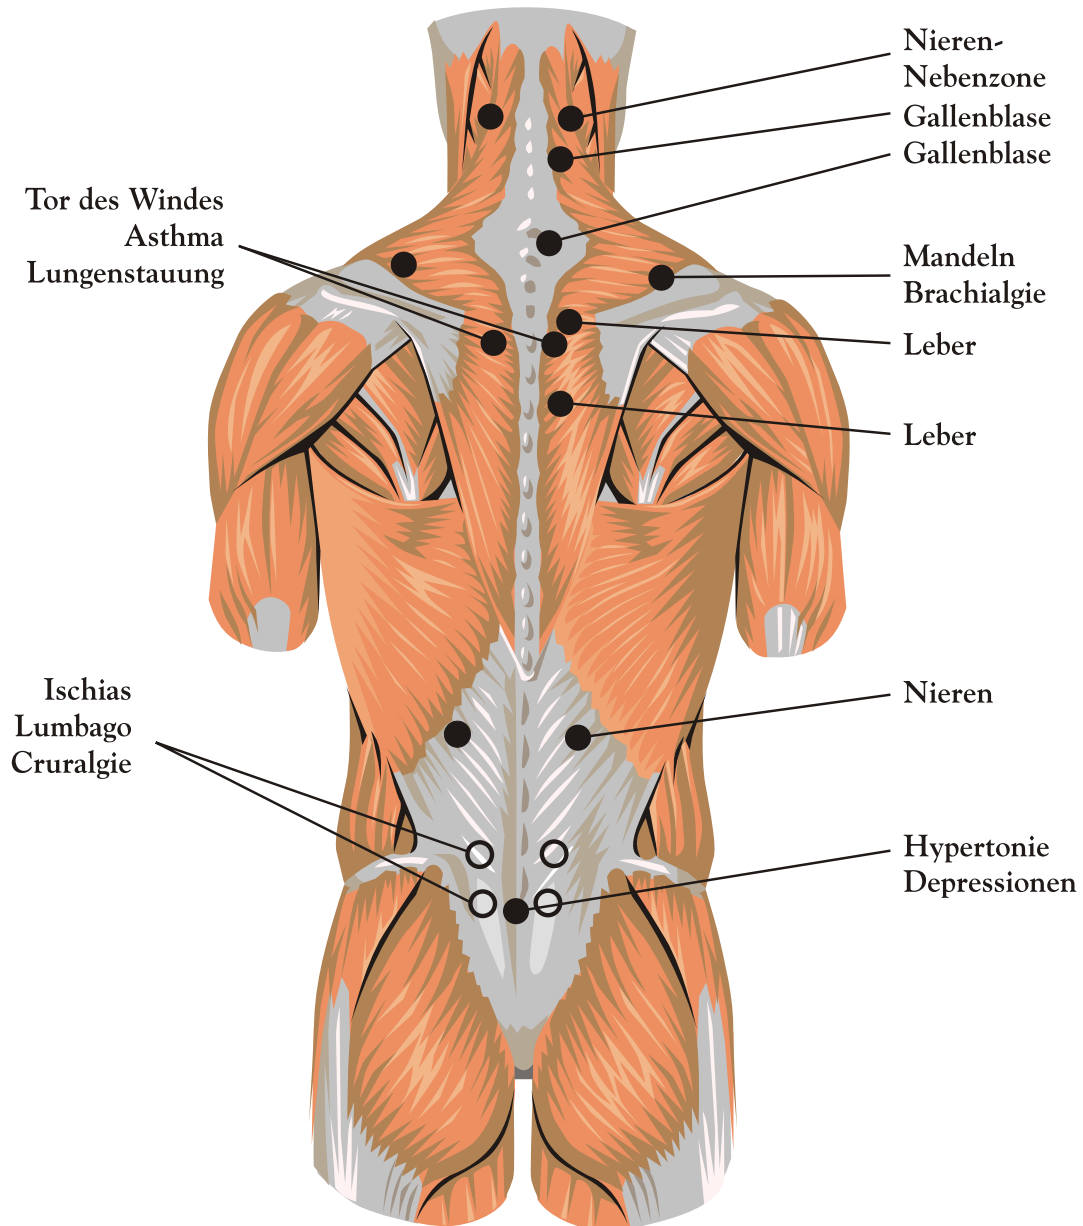

Übersicht über die wichtigsten Schröpfstellen am Rücken

Ein Service der

Kapellenstr. 18, 65606 Villmar
Fax 0 64 82 - 91 17 95, www.asconex.de